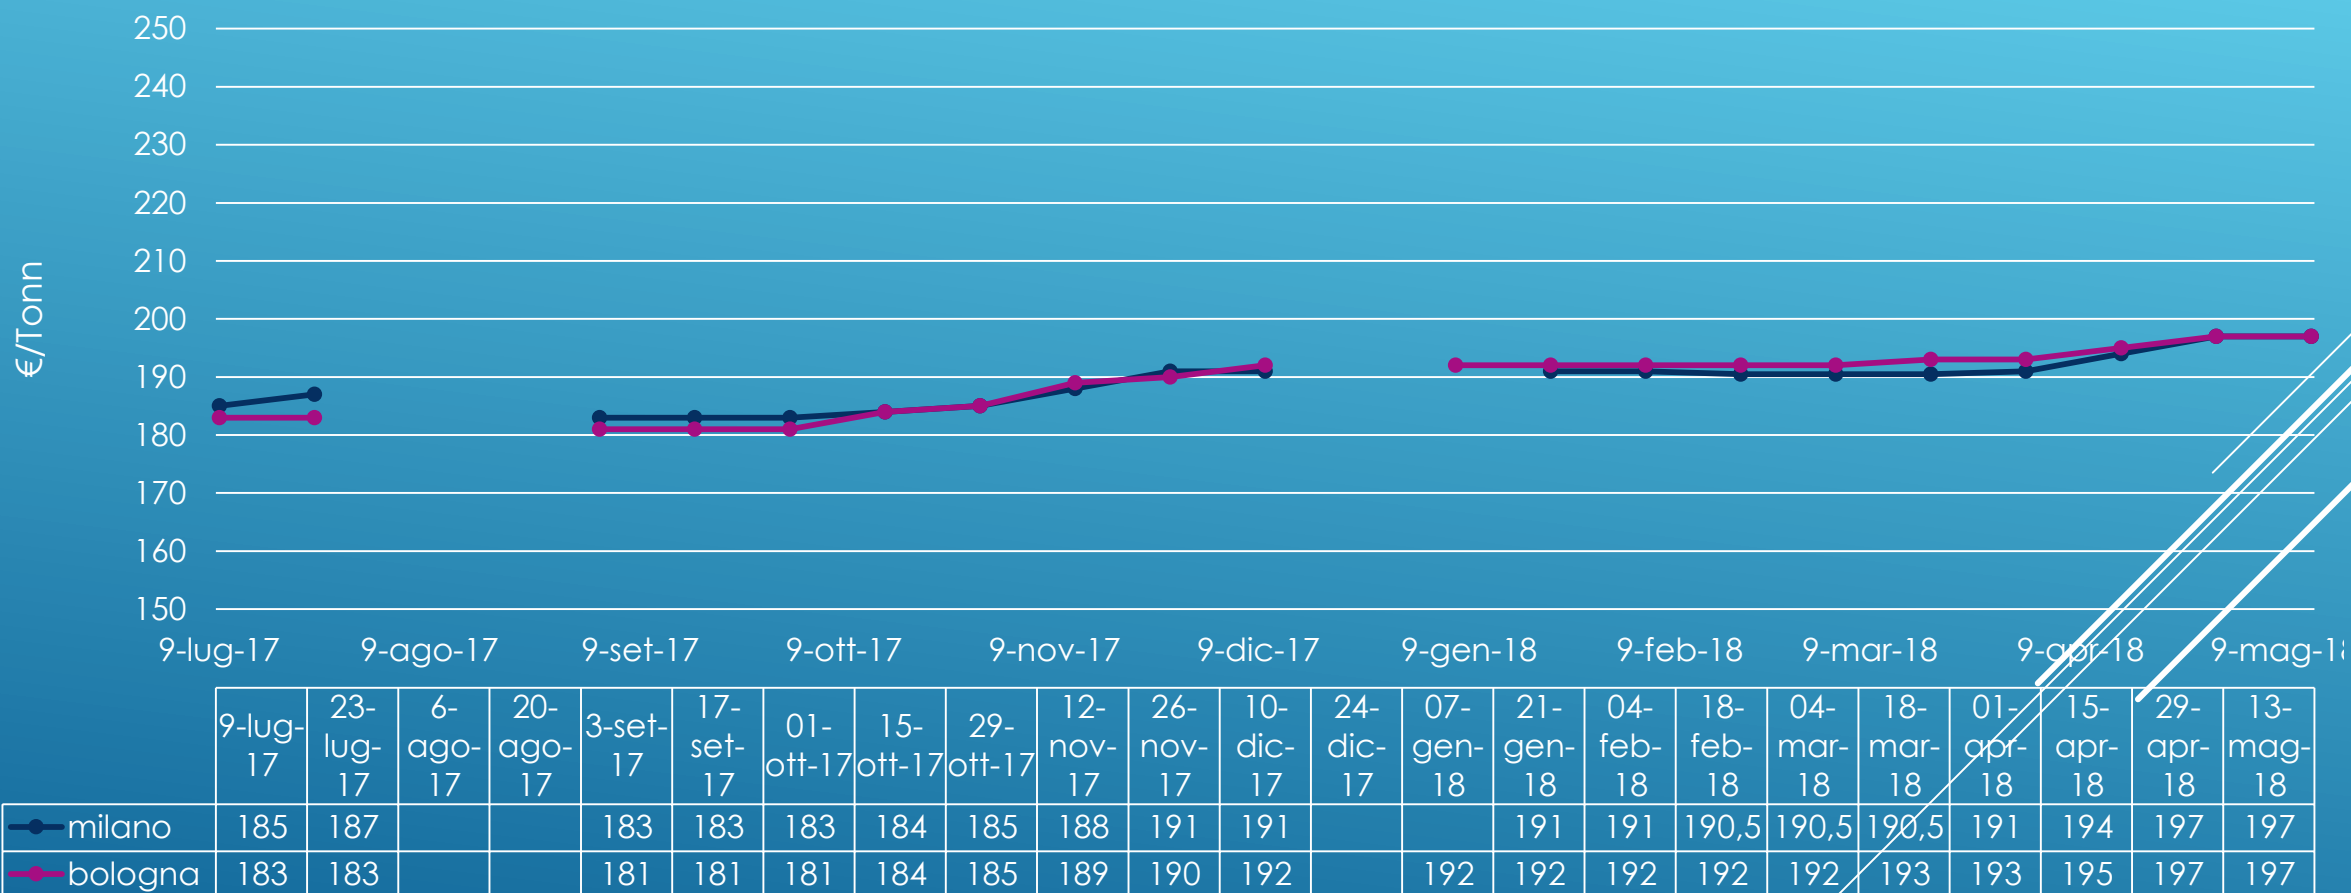

	9-lug-17	23-lug-17	6-ago-17	20-ago-17	3-set-17	17-set-17	1-ott-17	15-ott-17	29-ott-17	12-nov-17	26-nov-17	10-dic-17	24-dic-17	7-gen-18	21-gen-18	4-feb-18	18-feb-18	4-mar-18	18-mar-18	1-apr-18	15-apr-18	29-apr-18	13-mag-18
● milano	240	245			245	243	239	234,5	227	225	230	232			240,5	240,5	232,5	232,5	231,5	231,5	231,5	229,5	227,5
● bologna	232,5	232,5			232,5	229,5	226,5	223,5	223,5	223,5	223,5	223,5		224,5	227,5	226,5	222,5	222,5	218,5	218,5	216,5	214,5	211,5
● foggia	222,5	227,5			227,5	220,5	219,5	214,5	214,5	214,5	214,5	214,5			214,5	214,5	207,5	206,5	206,5	206,5	205,5		199,5

Grafico prezzo di mercato Frumento Tenero dieci mesi campagna di commercializzazione annata 2017/2018 Piazze di Milano e Bologna (valori espressi in €/Ton)

Grafico prezzo di mercato Mais primi dieci mesi campagna di commercializzazione annata 2017/2018 piazze di Milano e Bologna (Valori espressi in €/Ton)

	09-lug-17	23-lug-17	6-ago-17	20-ago-17	03-set-17	17-set-17	01-ott-17	15-ott-17	29-ott-17	12-nov-17	26-nov-17	10-dic-17	24-dic-17	07-gen-18	21-gen-18	04-feb-18	18-feb-18	04-mar-18	18-mar-18	01-apr-18	15-apr-18	29-apr-18	13-mag-18
● milano	190,5	189,5			182,5	178,5	175,5	175,5	175,5	177,5	177,5	177,5			176,5	176,5	176,5	176,5	179	179,5	184,5	186,5	189,5
● bologna	187	186			181	179	177	175	175	176	176	176		176	175	174	174	175	178	178	181	181	184