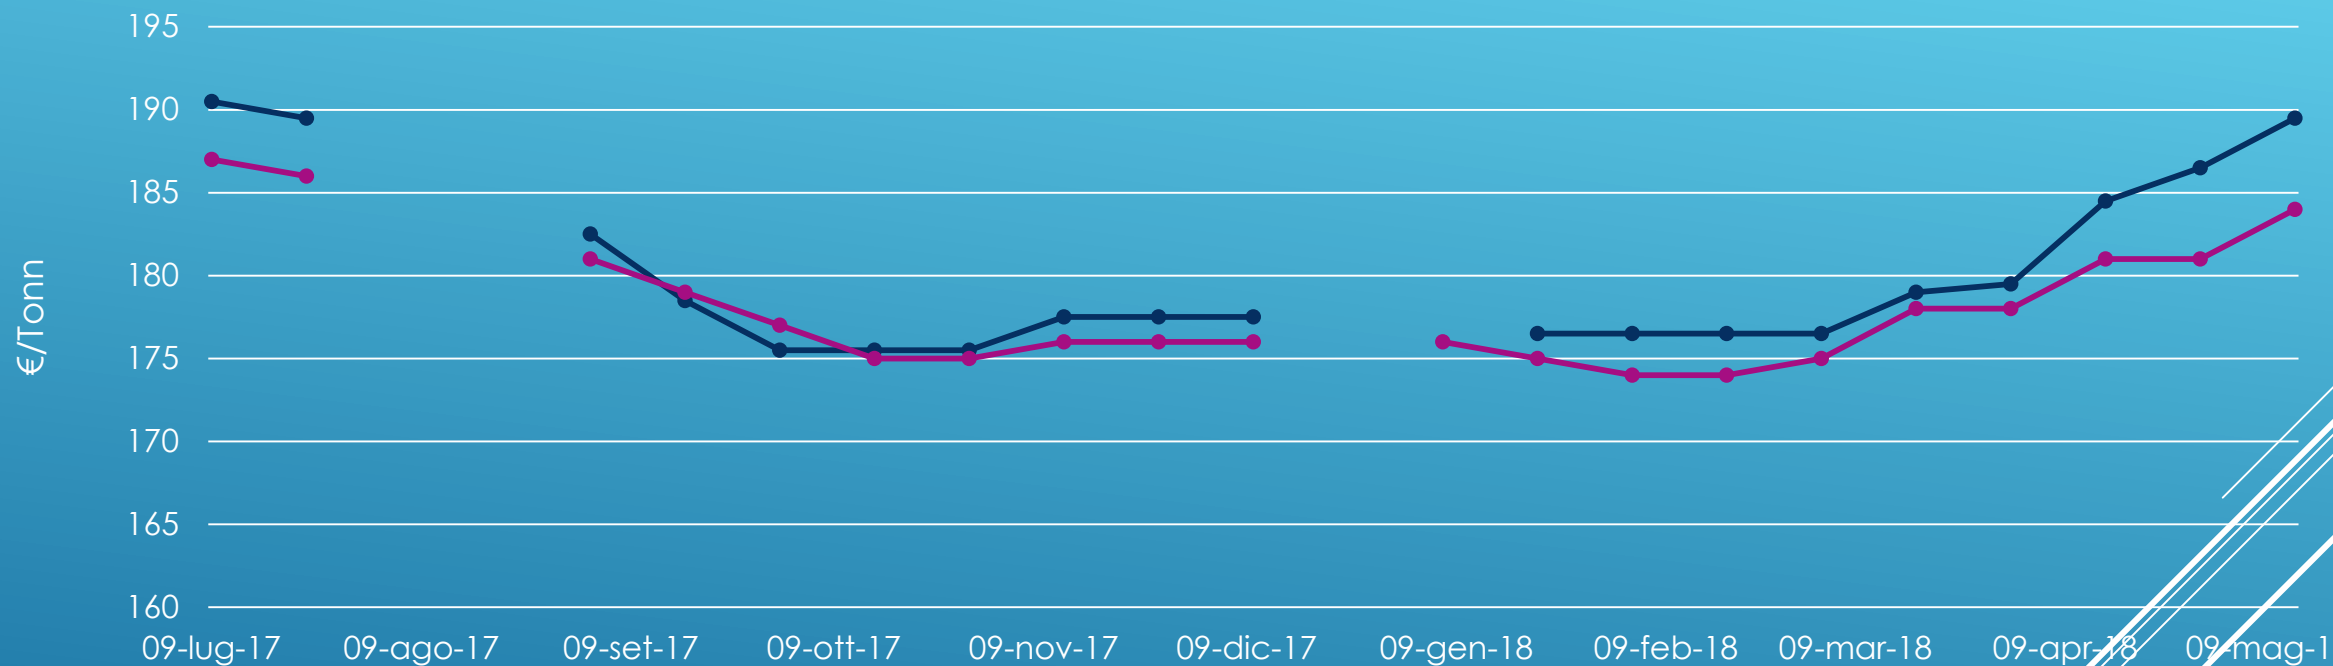

	9-lug-17	23-lug-17	6-ago-17	20-ago-17	3-set-17	17-set-17	1-ott-17	15-ott-17	29-ott-17	12-nov-17	26-nov-17	10-dic-17	24-dic-17	7-gen-18	21-gen-18	4-feb-18	18-feb-18	4-mar-18	18-mar-18	1-apr-18	15-apr-18	29-apr-18	13-mag-18
● milano	240	245			245	243	239	234,5	227	225	230	232			240,5	240,5	232,5	232,5	231,5	231,5	231,5	229,5	227,5
● bologna	232,5	232,5			232,5	229,5	226,5	223,5	223,5	223,5	223,5	223,5		224,5	227,5	226,5	222,5	222,5	218,5	218,5	216,5	214,5	211,5
● foggia	222,5	227,5			227,5	220,5	219,5	214,5	214,5	214,5	214,5	214,5			214,5	214,5	207,5	206,5	206,5	206,5	205,5		199,5

Grafico prezzo di mercato Frumento Tenero dieci mesi campagna di commercializzazione annata 2017/2018 Piazze di Milano e Bologna (valori espressi in €/Ton)

Grafico prezzo di mercato Mais primi dieci mesi campagna di commercializzazione annata 2017/2018 piazze di Milano e Bologna (Valori espressi in €/Ton)

	09-lug-17	23-lug-17	6-ago-17	20-ago-17	03-set-17	17-set-17	01-ott-17	15-ott-17	29-ott-17	12-nov-17	26-nov-17	10-dic-17	24-dic-17	07-gen-18	21-gen-18	04-feb-18	18-feb-18	04-mar-18	18-mar-18	01-apr-18	15-apr-18	29-apr-18	13-mag-18
● milano	190,5	189,5			182,5	178,5	175,5	175,5	175,5	177,5	177,5	177,5			176,5	176,5	176,5	176,5	179	179,5	184,5	186,5	189,5
● bologna	187	186			181	179	177	175	175	176	176	176		176	175	174	174	175	178	178	181	181	184