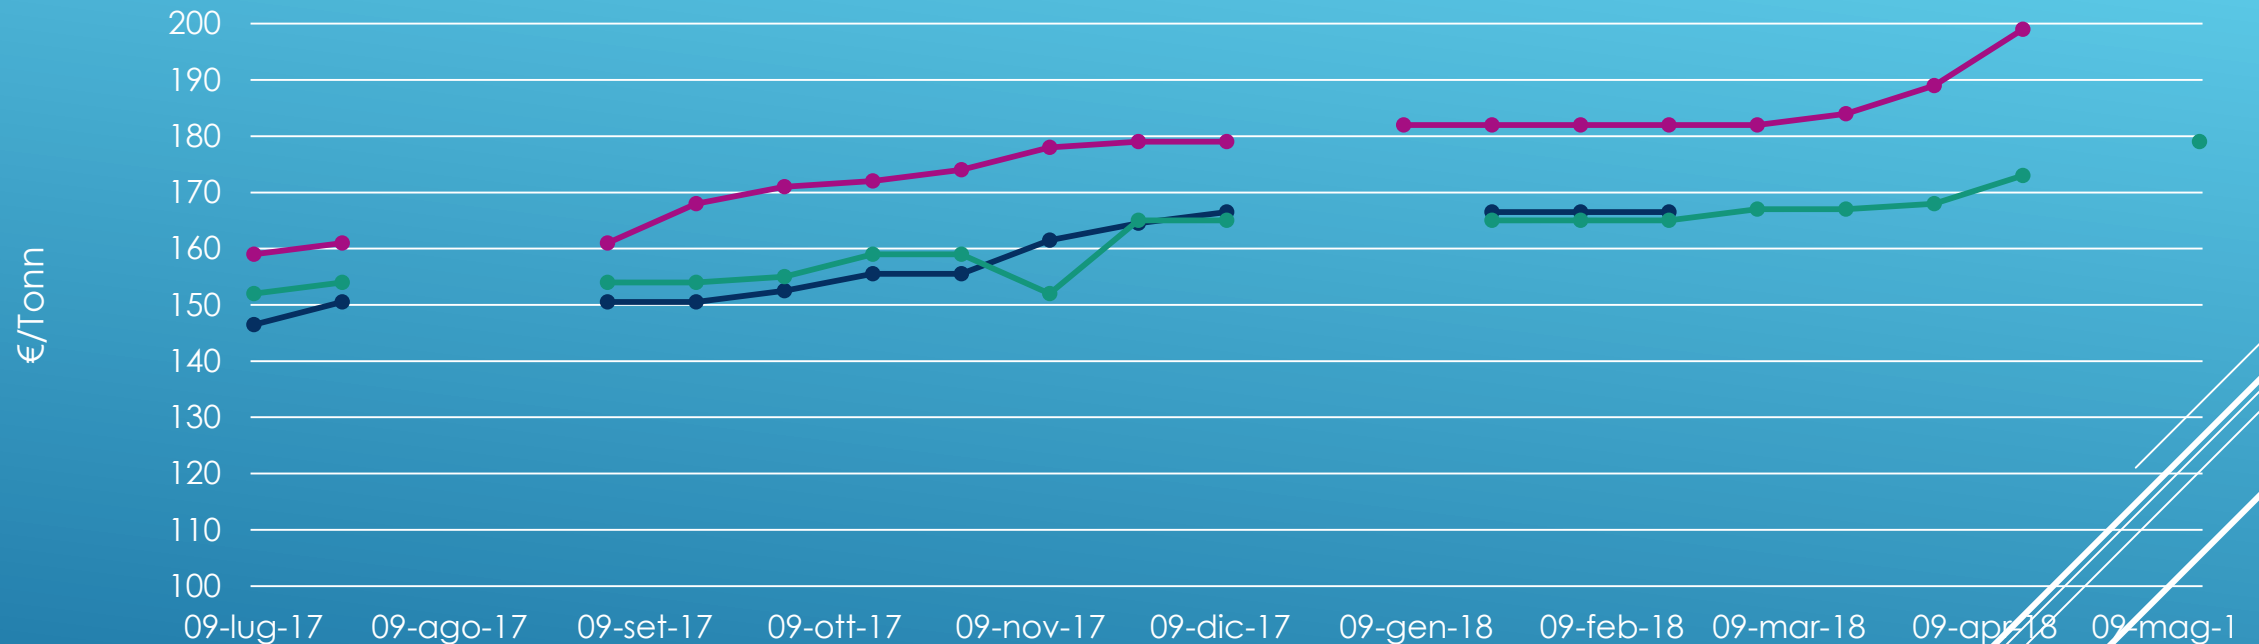

Grafico prezzo di mercato Orzo primi dieci mesi campagna di commercializzazione annata 2017/2018 Piazze di Alessandria, Bologna e Roma (valori espressi in €/Ton)

	09-lug-17	23-lug-17	6-ago-17	20-ago-17	03-set-17	17-set-17	01-ott-17	15-ott-17	29-ott-17	12-nov-17	26-nov-17	10-dic-17	24-dic-17	07-gen-18	21-gen-18	04-feb-18	18-feb-18	04-mar-18	18-mar-18	01-apr-18	15-apr-18	29-apr-18	13-mag-18	
● alessandria	146,5	150,5			150,5	150,5	152,5	155,5	155,5	161,5	164,5	166,5			166,5	166,5	166,5							
● bologna	159	161			161	168	171	172	174	178	179	179		182	182	182	182	182	184	189	199			
● roma	152	154			154	154	155	159	159	152	165	165			165	165	165	167	167	168	173			179