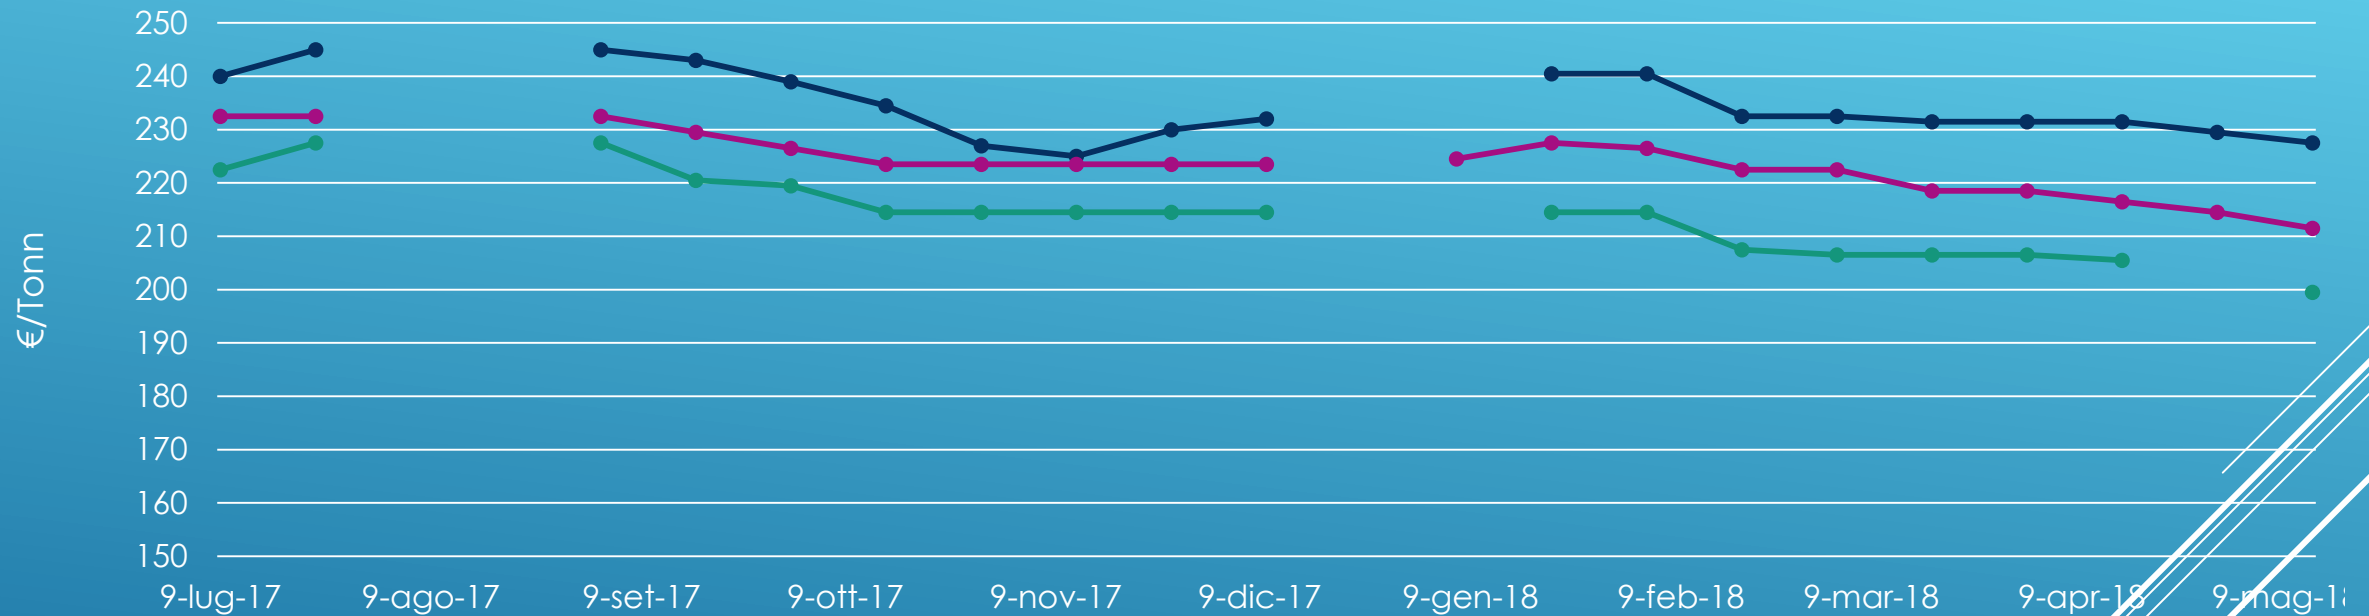

Grafici prezzi di mercato Frumento Duro, Frumento Tenero, Mais e Orzo

Primi dieci mesi Campagna di commercializzazione 2017/2018

Grafico prezzi di mercato Frumento Duro primi dieci mesi campagna di commercializzazione annata 2017/2018 Piazze di Milano, Bologna e Foggia (valori espressi in €/Ton)

	9-lug-17	23-lug-17	6-ago-17	20-ago-17	3-set-17	17-set-17	1-ott-17	15-ott-17	29-ott-17	12-nov-17	26-nov-17	10-dic-17	24-dic-17	7-gen-18	21-gen-18	4-feb-18	18-feb-18	4-mar-18	18-mar-18	1-apr-18	15-apr-18	29-apr-18	13-mag-18
● milano	240	245			245	243	239	234,5	227	225	230	232			240,5	240,5	232,5	232,5	231,5	231,5	231,5	229,5	227,5
● bologna	232,5	232,5			232,5	229,5	226,5	223,5	223,5	223,5	223,5	223,5		224,5	227,5	226,5	222,5	222,5	218,5	218,5	216,5	214,5	211,5
● foggia	222,5	227,5			227,5	220,5	219,5	214,5	214,5	214,5	214,5	214,5			214,5	214,5	207,5	206,5	206,5	206,5	205,5		199,5

Grafico prezzo di mercato Frumento Tenero dieci mesi campagna di commercializzazione annata 2017/2018 Piazze di Milano e Bologna (valori espressi in €/Ton)

Grafico prezzo di mercato Mais primi dieci mesi campagna di commercializzazione annata 2017/2018 piazze di Milano e Bologna (Valori espressi in €/Ton)

	09-lug-17	23-lug-17	6-ago-17	20-ago-17	03-set-17	17-set-17	01-ott-17	15-ott-17	29-ott-17	12-nov-17	26-nov-17	10-dic-17	24-dic-17	07-gen-18	21-gen-18	04-feb-18	18-feb-18	04-mar-18	18-mar-18	01-apr-18	15-apr-18	29-apr-18	13-mag-18
● milano	190,5	189,5			182,5	178,5	175,5	175,5	175,5	177,5	177,5	177,5			176,5	176,5	176,5	176,5	179	179,5	184,5	186,5	189,5
● bologna	187	186			181	179	177	175	175	176	176	176		176	175	174	174	175	178	178	181	181	184